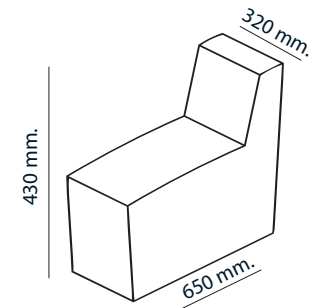

TEK POUF. Pouf with 6 different shapes for multiple combinations, mobile with castors or cleats and magnets for attachment. Wooden frame with high-density HR 40 foam.

TEK POUF. Poef met 6 verschillende vormen voor talloze combinaties, verplaatsbaar met wieltjes of klemmen en magneten voor bevestiging. Houten frame met HR 40 schuim met hoge dichtheid.