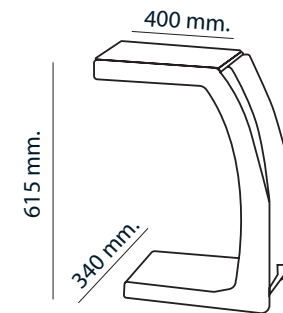

2-USB
2-USB

Imanes X2
Magnets X2