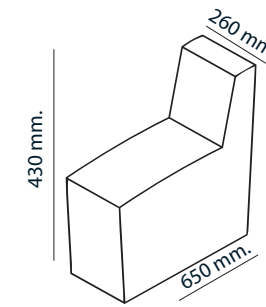

TEK POUF. Pouf with 6 different shapes for multiple combinations, mobile with castors or cleats and magnets for attachment. Wooden frame with high-density HR 40 foam.

TEK POUF. Poef met 6 verschillende vormen voor talloze combinaties, verplaatsbaar met wieltjes of klemmen en magneten voor bevestiging. Houten frame met HR 40 schuim met hoge dichtheid.