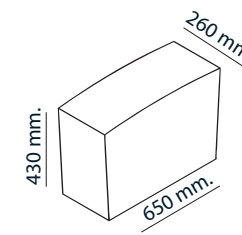

TEK POUF. Pouf with 6 different shapes for multiple combinations, mobile with castors or cleats and magnets for attachment. Wooden frame with high-density HR 40 foam.

TEK POUF. Poef met 6 verschillende vormen voor talloze combinaties, verplaatsbaar met wieltjes of klemmen en magneten voor bevestiging. Houten frame met HR 40 schuim met hoge dichtheid.