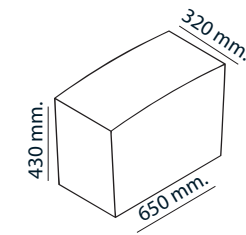

TEK POUF. Pouf with 6 different shapes for multiple combinations, mobile with castors or cleats and magnets for attachment. Wooden frame with high-density HR 40 foam.

TEK POUF. Poef met 6 verschillende vormen voor talloze combinaties, verplaatsbaar met wieltjes of klemmen en magneten voor bevestiging. Houten frame met HR 40 schuim met hoge dichtheid.