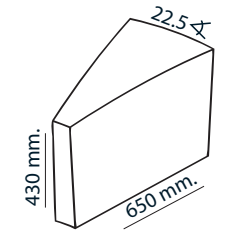

TEK POUF. Pouf with 6 different shapes for multiple combinations, mobile with castors or cleats and magnets for attachment. Wooden frame with high-density HR 40 foam.

TEK POUF. Poef met 6 verschillende vormen voor talloze combinaties, verplaatsbaar met wieltjes of klemmen en magneten voor bevestiging. Houten frame met HR 40 schuim met hoge dichtheid.