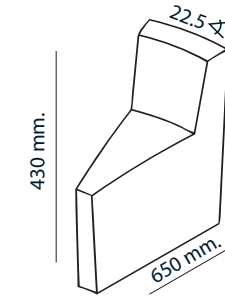

TEK POUF. Pouf with 6 different shapes for multiple combinations, mobile with castors or cleats and magnets for attachment. Wooden frame with high-density HR 40 foam.

TEK POUF. Poef met 6 verschillende vormen voor talloze combinaties, verplaatsbaar met wieltjes of klemmen en magneten voor bevestiging. Houten frame met HR 40 schuim met hoge dichtheid.