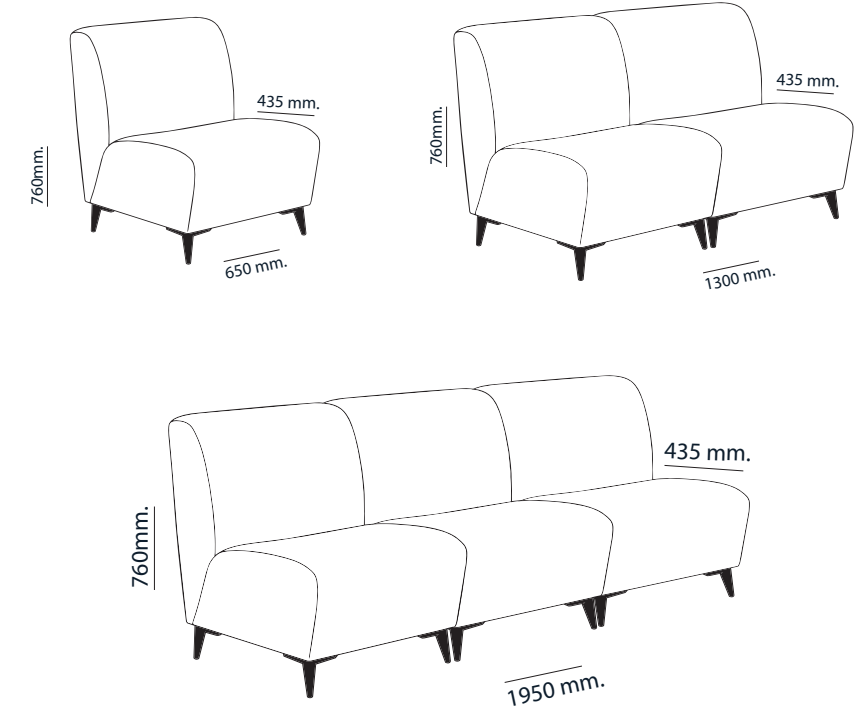

Benjo Seating System

ERGO

ERGO

Management

Working

Communities

Waiting

Meeting

Confident

Visitor

ERGO SOFA with wooden and metal frame with high-density HR foam.

ERGO SOFA met houten en metalen frame en HR-schuim met hoge dichtheid.

CANAPÉ ERGO avec structure en bois et métal et mousse HR haute densité.