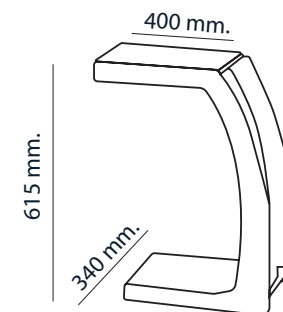

BENJO
INTERIORS AND FURNITURE FOR PROFESSIONALS

Tel. 0034 964 657 012
Fax 0034 964 657 011
Pol. Ind. Pont - C/ Cuba, nº1
12180 Cabanes (Castellón) ESPAÑA
www.benjo-seating.es

Tel. 0032 (0)16 53 03 81
Fax 0032 (0)16 53 20 12
Felix Aertgeertsstraat 28
3128 Baal-Tremelo BELGIUM
www.benjogroup.eu

ASOCIADO Nº 1614

AIDIMA

INSTITUTO TECNOLÓGICO
MUEBLE, MADERA, EMBALAJE Y AFINES

Quality
Management System
ISO 9001:2008