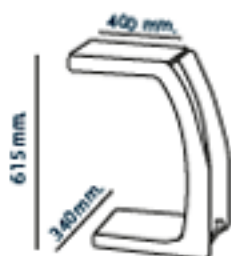

ERGO

- SOFÀ ERGO con estructura de madera y metálica con espuma hr de alta densidad.
ERGO SOFA with wooden and metal frame with high-density HR foam.
- CANAPÉ ERGO avec structure en bois et métal et mousse HR haute densité
ERGO SOFA met houten en metalen frame en HR-schuim met hoge dichtheid.

Referencia / Reference	Medidas / Sizes
ERGO.1	43,5X85X76

ERGO.2	43,5X130X76
--------	-------------

ERGO.3	43,5X195X76
--------	-------------

Mesa-B-N-M Table-B-N-M	Mesa colores blanco, negro y madera Table colours white, black and wooden
---------------------------	--