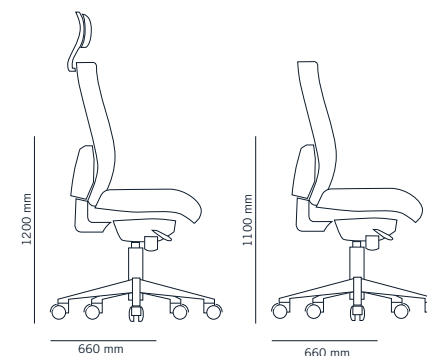

The WOW chair responds in a comfortable way to all of the mobility needs of all kinds of users.

It can smoothly be adapted into any position, the effort made by the user to maintain or change position is a minimum, and in a natural way without the need to manual adjustment.

Le siège WOW répond dans un façon confortable à l'évolution des besoins des utilisateurs, et des différents genres d'utilisateurs. Le siège est facilement adaptable en chaque position avec un minimum d'effort, et d'une manière naturelle sans trop de réglages manuels.