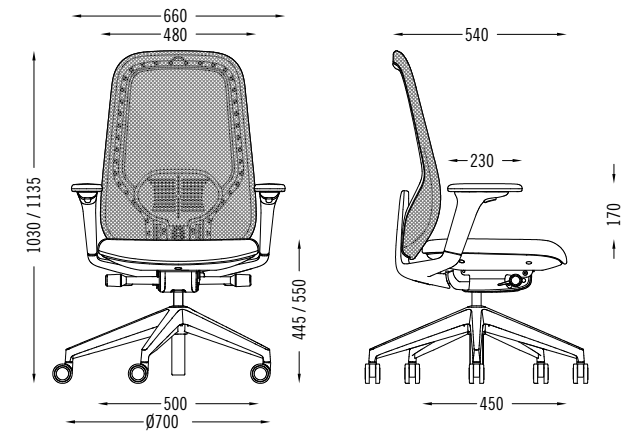

The ION-JOGA chair with its new design is much more than a work chair, with 3D adjustable arms incorporated into the seat and backrest frame. You can choose to put a white or black shell.

ION-JOGA surprises with its excellent finishes and the smoothness and precision of its controls and movements.

De ION-JOGA stoel met zijn nieuwe design is veel meer dan een werkstoel, met 3D verstelbare armen verwerkt in het zitting - en rugleuningframe. U kunt voor een witte of zwarte schaal kiezen "U kunt ervoor kiezen om een witte of zwarte schaal te plaatsen.