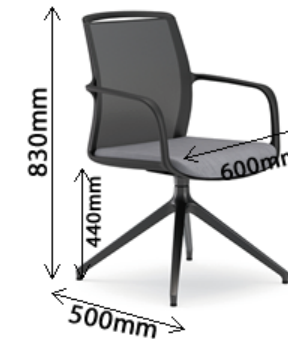

Confident

Visitor

Chair one is a swivel chair for visitors or meeting rooms with fixed armrests incorporated into the chassis, with a mesh backrest and pyramidal base with the option of wheels or a sled base.

Chair one is een draaistoel voor bezoekers of vergaderruimtes met vaste armleuningen verwerkt in het onderstel, met een mesh rugleuning en piramidiaal onderstel met naar keuze wielen of een sledeonderstel.

chair one est une chaise pivotante pour les visiteurs ou les salles de réunion avec des accoudoirs fixes intégrés au châssis, avec un dossier en résille et une base pyramidale avec la possibilité de roulettes ou d'une base luge.

La silla uno es una silla giratoria para visitas o salas de reuniones con brazos fijos incorporados en el chasis, con respaldo en malla y base piramidal con opción a ruedas o base patín.

BENJO
INTERIORS AND FURNITURE FOR PROFESSIONALS