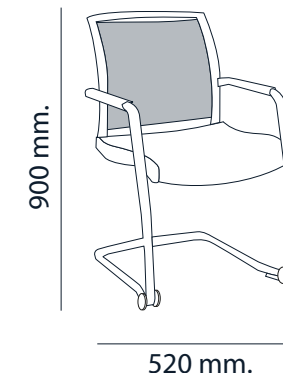

Confident

Visitor

Chair one is a swivel chair for visitors or meeting rooms with fixed armrests incorporated into the chassis, with a mesh backrest and pyramidal base with the option of wheels or a sled base.

Chair one is een draaistoel voor bezoekers of vergaderruimtes met vaste armleuningen verwerkt in het onderstel, met een mesh rugleuning en piramidiaal onderstel met naar keuze wielen of een sledeonderstel.

chair one est une chaise pivotante pour les visiteurs ou les salles de réunion avec des accoudoirs fixes intégrés au châssis, avec un dossier en résille et une base pyramidale avec la possibilité de roulettes ou d'une base luge.

La silla uno es una silla giratoria para visitas o salas de reuniones con brazos fijos incorporados en el chasis, con respaldo en malla y base piramidal con opción a ruedas o base patín.

BENJO
INTERIORS AND FURNITURE FOR PROFESSIONALS