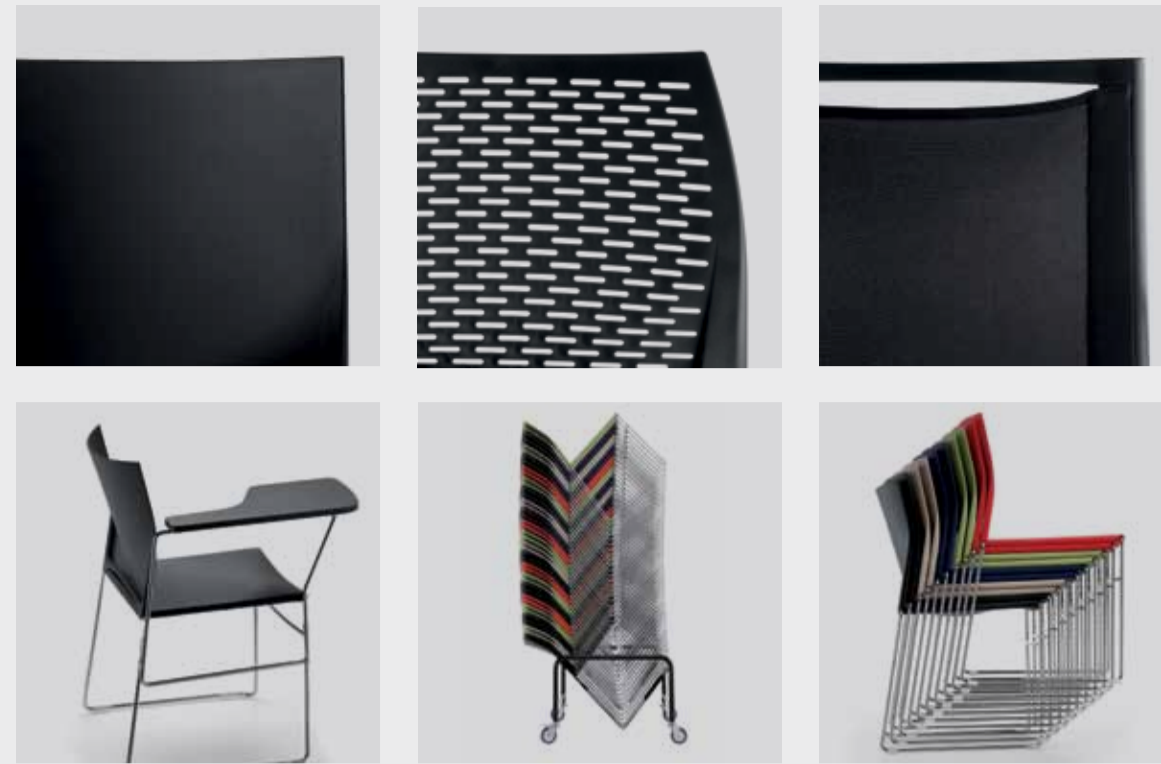

---

Benjo Seating System

Aki es una silla polivalente y muy versátil para usos en colectividades, espera, reuniones... y variados usos comerciales. En varilla de acero y en 4 patas de tubo cromado o pintado epoxi. Diferentes opciones de respaldo: pvc, pvc perforado o malla blanca o negra. Asiento de pvc o tapizado.