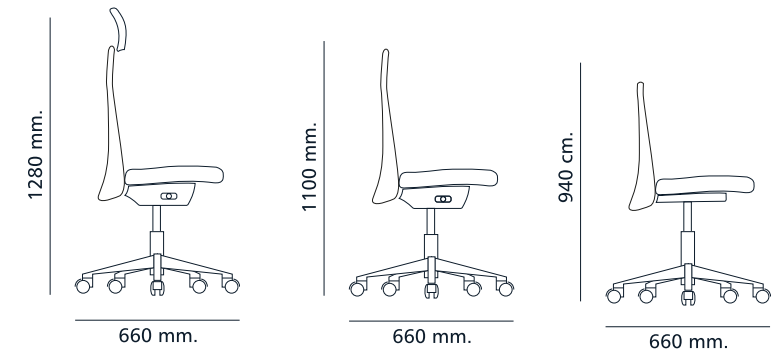

Benjo Seating System

YNA

YNA

Management

Working

Communities

Waiting

Meeting

Confident

Visitor

The Yna chair responds in a comfortable way to all of the mobility needs of all kinds of users. This chair provides many rapid adjustment options, such as headrest, backrest and seat. The effort to maintain or change position is a minimum. Yna helps you during the time spent sitting down.

De stoel Yna beantwoordt een comfortabele wijze aan veranderende gebruiksbehoeften van verschillende soorten gebruikers. Deze stoel biedt snelle instelmogelijkheden voor hoofdsteun, rug en zit. De stoel kan makkelijk aangepast worden mits een minimale inspanning. Yna bevordert je zit-patroon tijdens de tijd die je al zittend doorbrengt.