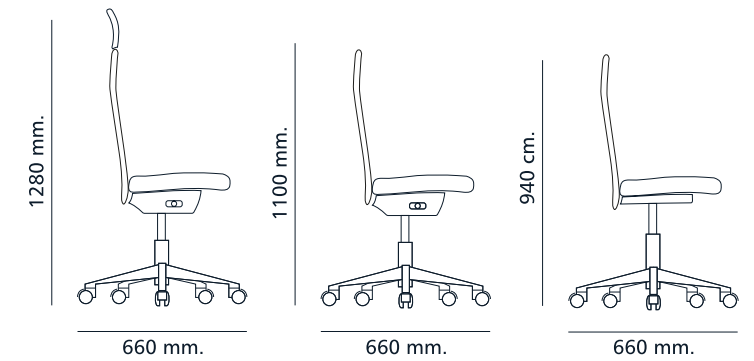

Benjo Seating System

LALO

LALO

Management

Working

Communities

Waiting

Meeting

Confident

Visitor

The Lalo chair responds in a comfortable way to all of the mobility needs of all kinds of users. This chair provides many rapid adjustment options, such as headrest, backrest and seat. The effort to maintain or change position is a minimum. Lalo helps you during the time spent sitting down.

De stoel Lalo beantwoordt een comfortabele wijze aan veranderende gebruiksbehoeften van verschillende soorten gebruikers. Deze stoel biedt snelle instelmogelijkheden voor hoofdsteun, rug en zit. De stoel kan makkelijk aangepast worden mits een minimale inspanning. Lalo bevordert je zit-patroon tijdens de tijd die je al zittend doorbrengt.

Le siège Lalo répond dans une façon confortable à l'évolution des besoins des différents genres d'utilisateurs. Le siège vous offre plusieurs possibilités de réglage rapide, comme l'appui-tête, le dossier et l'assise. Le siège est facilement adaptable avec un minimum d'effort. Lalo vous aide pendant le temps que vous restez assis.