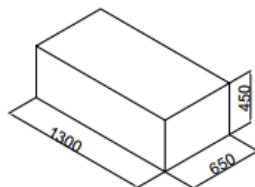

SOFÁ LOUNGE | FICHA TÉCNICA

SL-PUF-50

SL-65-0

SL-65-1

SL-130-0

SL-130-1

SL-195-0

SL-CU-90-0

SL-CU-90-1

SL-PUF-R-120