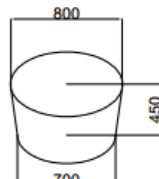

SL-PUF-R-50

SL-PUF-C-80