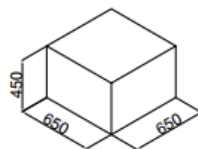

SOFÁ LOUNGE | FICHA TÉCNICA

SL-PUF-50

SL-65-0

SL-65-1

SL-130-0

SL-130-1

SL-195-0

SL-CU-90-0

SL-CU-90-1

SL-PUF-R-120