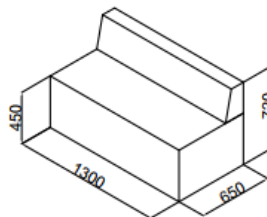

SOFÁ LOUNGE | FICHA TÉCNICA

SL-PUF-50

SL-65-0

SL-65-1

SL-130-0

SL-130-1

SL-195-0

SL-CU-90-0

SL-CU-90-1

SL-PUF-R-120