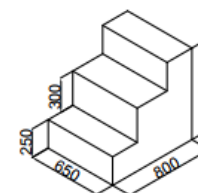

SOFÁ LOUNGE | FICHA TÉCNICA

SL-PUF-50

SL-65-0

SL-65-1

SL-130-0

SL-130-1

SL-195-0

SL-CU-90-0

SL-CU-90-1

SL-PUF-R-120

SL-STEP-3