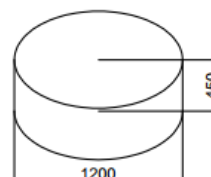

SL-PUF-R-120