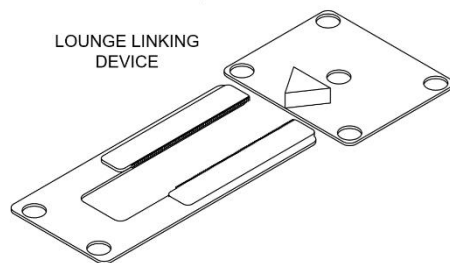

SL-PUF-R-50

SL-PUF-R-120

SL-CU-180-1

SL-STEP-2

SL-STEP-3

LOUNGE LINKING
DEVICE

PLUGS & USB HUB

SOFÁ LOUNGE | FICHA TÉCNICA

REFERENCIA	ANCHO(W)	FONDO (D)	ALTURA (H)	∅	R °	KG.	VOL. M ³
SL-PUF-R-50	X	X	45 CM	50 CM	X	6 KG	0,10 M ³
SL-PUF-R-120	X	X	45 CM	120 CM	X	14 KG	0,55 M ³
SL-PUF-C-50	X	X	45 CM	50 CM	X	6 KG	0,35 M ³
SL-PUF-C-80	X	X	45 CM	80 CM	X	8 KG	0,80 M ³
SL-PUF-50	50 CM	50 CM	45 CM	X	X	6 KG	0,12 M ³
SL-CU-90-0	X	65 CM	43 CM	X	315°/945°	18 KG	0,35 M ³
SL-CU-90-1	X	65 CM	70 CM	X	315°/945°	26 KG	0,40 M ³
SL-CU-180-1	X	X	80 CM	69/180 CM	X	34 KG	1,20 M ³
SL-65-0	65 CM	65 CM	43 CM	X	X	8 KG	0,20 M ³
SL-65-1	65 CM	65 CM	70 CM	X	X	12 KG	0,25 M ³
SL-130-0	130 CM	65 CM	43 CM	X	X	16 KG	0,40 M ³
SL-130-1	130 CM	65 CM	70 CM	X	X	24 KG	0,45 M ³
SL-195-0	195 CM	65 CM	43 CM	X	X	24 KG	0,6 M ³
SL-STEP-2	65 CM	80 CM	80 CM	X	X	24 KG	0,35 M ³
SL-STEP-3	65 CM	80 CM	80 CM	X	X	26 KG	0,35 M ³