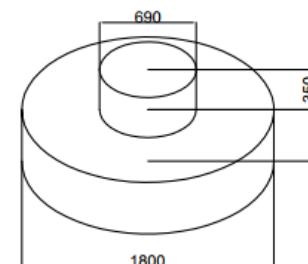

SL-CU-180-1