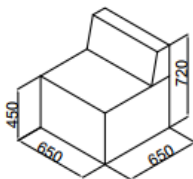

SOFÁ LOUNGE | FICHA TÉCNICA

SL-PUF-50

SL-65-0

SL-65-1

SL-130-0

SL-130-1

SL-195-0

SL-CU-90-0

SL-CU-90-1

SL-PUF-R-120