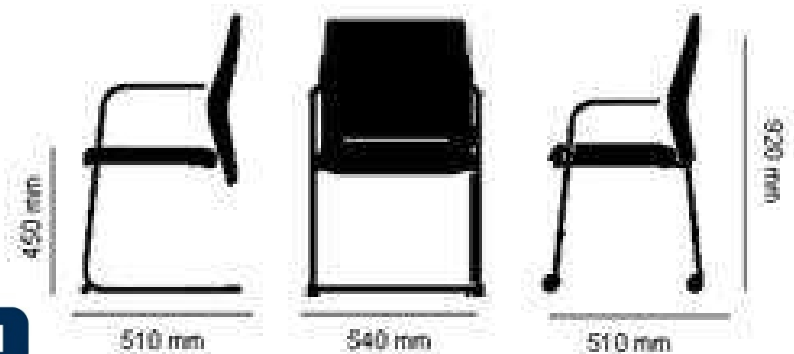

FICHA TÉCNICA MUM | PATÍN

MUM

Silla confidente para visitas o salas de reuniones

DIMENSIONES

Altura	920 mm
Altura asiento	450 mm
Ancho	540 mm
Fondo	510 mm
Peso	14 kg

DESCRIPCIÓN

Respaldo

Respaldo ergonómico con estructura de ABS.

Asiento

Soporte interno de ABS recubierto con espuma de alta densidad.

Estructura

Tipo patín cromado o pintado, tubo de acero de 22x2 mm.

Brazos

Brazo fijo en forma de "T".

Brazo continuo.

Ruedas

Ruedas frontales de 35 mm de diámetro.

Topes fijos antideslizantes.

Tapicería

Tapicerías y mallas de alta calidad tanto con tejidos ignífugos como vinilos y pieles. Ver muestrarios.

NORMATIVA

La silla modelo “MUM PATÍN” cumple satisfactoriamente la normativa **UNE EN 13761.93**.