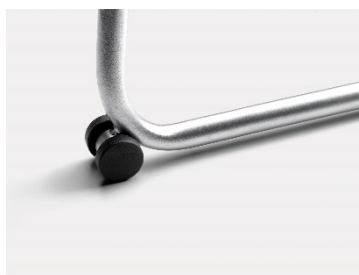

FICHA TÉCNICA MUM | PATÍN

MUM

Silla confidente para visitas o salas de reuniones

DIMENSIONES

Altura	920 mm
Altura asiento	450 mm
Ancho	540 mm
Fondo	510 mm
Peso	14 kg

DESCRIPCIÓN

Respaldo

Respaldo ergonómico con estructura de ABS.

Asiento

Soporte interno de ABS recubierto con espuma de alta densidad.

Estructura

Tipo patín cromado o pintado, tubo de acero de 22x2 mm.

Brazos

Brazo fijo en forma de "T".

Brazo continuo.

Ruedas

Ruedas frontales de 35 mm de diámetro.

Topes fijos antideslizantes.

Tapicería

Tapicerías y mallas de alta calidad tanto con tejidos ignífugos como vinilos y pieles. Ver muestrarios.

NORMATIVA

La silla modelo “MUM PATÍN” cumple satisfactoriamente la normativa **UNE EN 13761.93**.